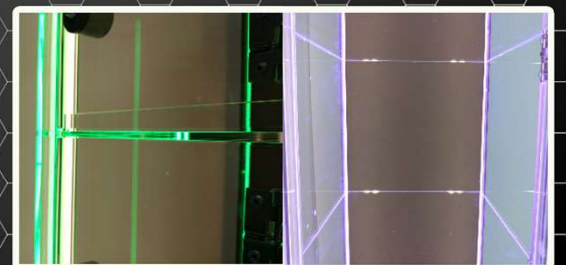

外を彩るカラーLEDと  
内部を鮮明に見せる白色LED  
オリジナルの2層構造

インナーライト

本体後部のカラーLEDが  
各部へ導光し演出効果UP  
ビューライトのカラーLEDと連動

LEDカラーはリモコンで変更可能

※画像は「プライズロッカー仕様」の開発中イメージです。

本体詳細

高さ：1565mm

幅：310mm

ホワイト

ブラック

価格：~~248,000円~~~

リリース記念価格：198,000円~(税・送料別)

先着100台までで終了となります。

LED導光による光の演出で  
上品なアピールを生み出しています

各仕様名	扉	カギ	本体カラー
プライズロッカー	アクリル	可変Wロック	白 / 黒
セキュリティロッカー	強化ガラス	単ロック	白 / 黒
ショーケース	強化ガラス	無(取手)	白 / 黒

開発/製造 株式会社エスプラン