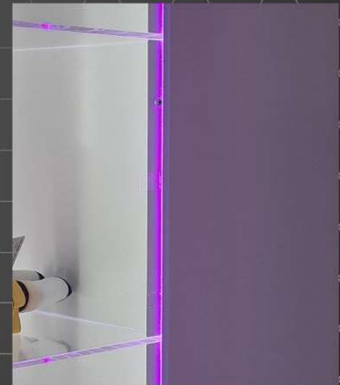

外を彩るカラーLEDと  
内部を鮮明に見せる白色LED  
オリジナルの2層構造

インナーライト

本体後部のカラーLEDが  
各部へ導光し演出効果UP  
ビューライトのカラーLEDと連動

LEDカラーはリモコンで変更可能

※画像は「プライズロッカー仕様」の開発中イメージです。

本体詳細

高さ：1565mm

幅：310mm

奥：410mm

BOXサイズ：

1段目 高400mm 幅300mm 奥395mm

2~4段 高270mm 幅300mm 奥395mm

5段目 高270mm 幅300mm 奥295mm

重さ：約35kg

仕様：3種

本体カラー：2種

ホワイト

ブラック

価格：~~248,000円~~~

リリース記念価格：198,000円~(税・送料別)

先着100台までで終了となります。

LED導光による光の演出で  
上品なアピールを生み出しています

各仕様名	扉	カギ	本体カラー
プライズロッカー	アクリル	可変Wロック	白 / 黒
セキュリティロッカー	強化ガラス	単ロック	白 / 黒
ショーケース	強化ガラス	無(取手)	白 / 黒

開発/製造 株式会社エスプラン